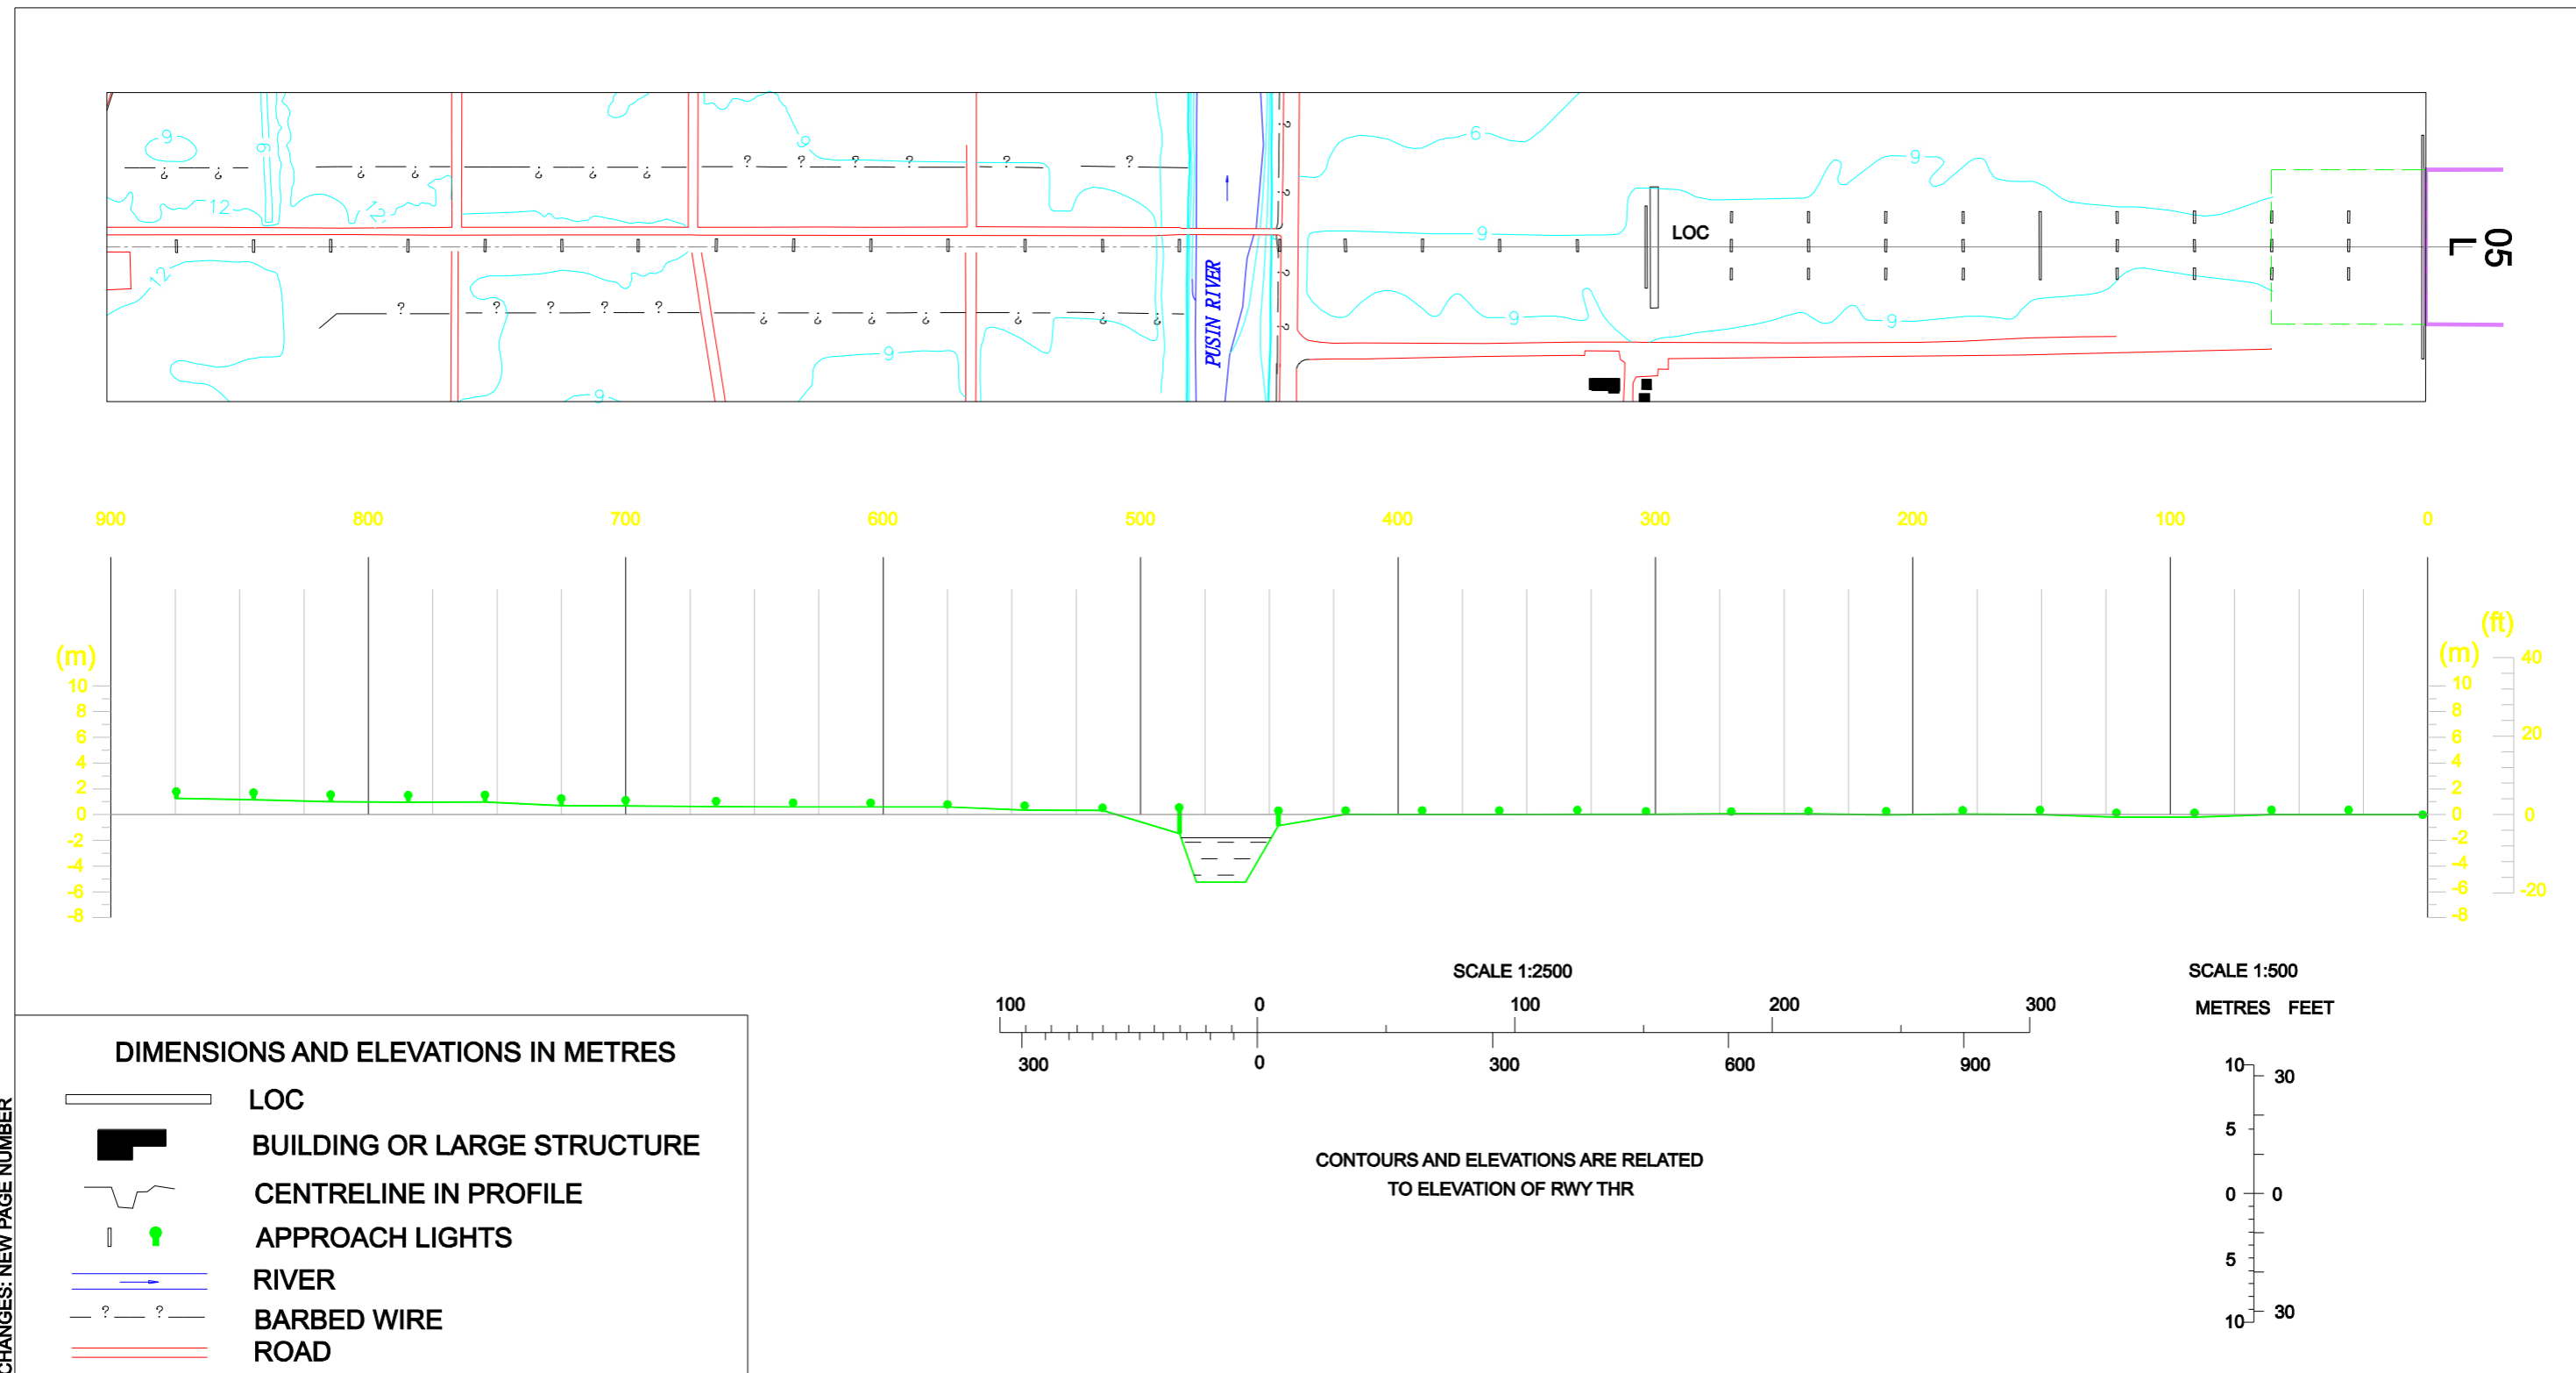

臺灣桃園國際機場
TAIWAN TAOYUAN INTL AD

PRECISION APPROACH TERRAIN CHART - ICAO

RWY 05L

CHANGES: NEW PAGE NUMBER